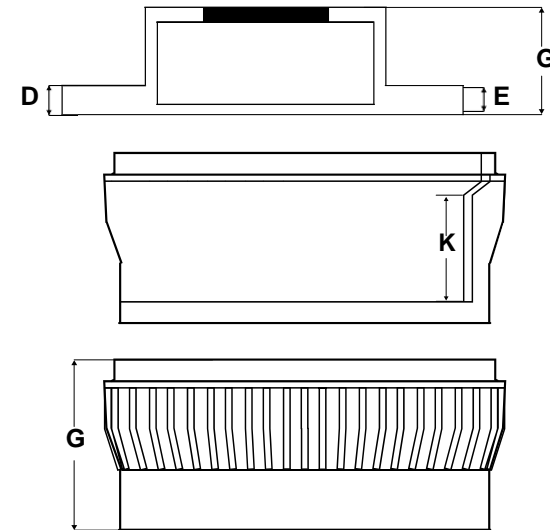

# ESPECIFICACIÓN DE MEDIDAS

	Aplica
<b>A:</b> Diámetro Exterior	Disco / Tambor
<b>B:</b> Diámetro Interior	Disco / Tambor
<b>C:</b> Diámetro Piloto	Disco / Tambor
<b>D:</b> Espesor Original	Disco
<b>E:</b> Mínimo Espesor	Disco
<b>F:</b> Máximo Diámetro de Rectificado	Tambor
<b>G:</b> Altura	Disco / Tambor
<b>H:</b> Numero de Birlos o Barrenos	Disco / Tambor
<b>I:</b> Diametro del birlo o barreno	Disco / Tambor
<b>J:</b> Distancia entre birlos y barrenos	Disco / Tambor
<b>k:</b> Ancho pista	Tambor