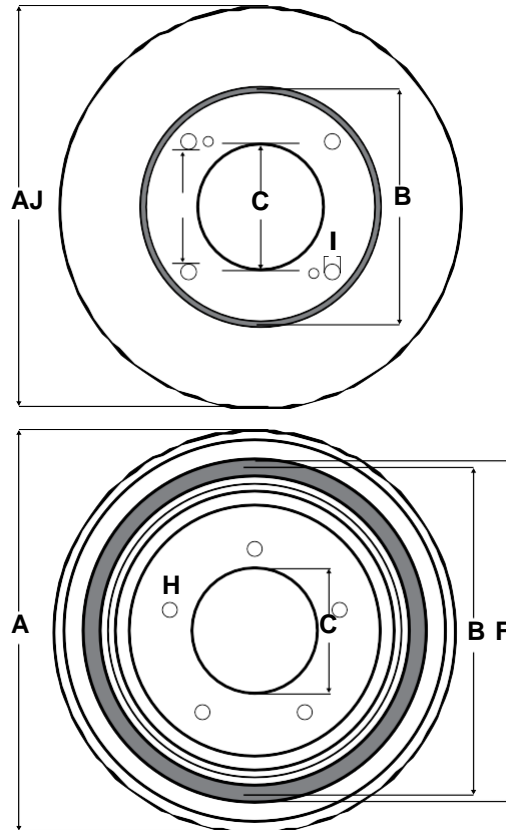

# ESPECIFICACIÓN DE MEDIDAS

	Aplica
<b>A:</b> Diámetro Exterior	Disco / Tambor
<b>B:</b> Diámetro Interior	Disco / Tambor
<b>C:</b> Diámetro Piloto	Disco / Tambor
<b>D:</b> Espesor Original	Disco
<b>E:</b> Mínimo Espesor	Disco
<b>F:</b> Máximo Diámetro de Rectificado	Tambor
<b>G:</b> Altura	Disco / Tambor
<b>H:</b> Numero de Birlos o Barrenos	Disco / Tambor
<b>I:</b> Diametro del birlo o barreno	Disco / Tambor
<b>J:</b> Distancia entre birlos y barrenos	Disco / Tambor
<b>k:</b> Ancho pista	Tambor